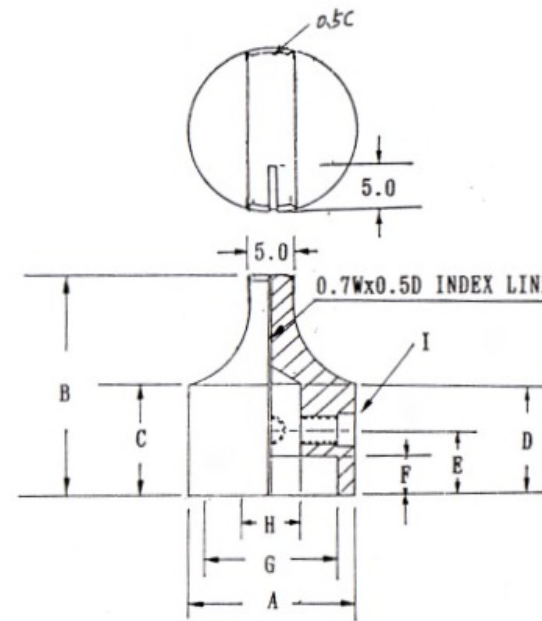

Model-Number	A	B	C	Color	Line
SUBLIME-S-13	12,7	25,4	13,0	Silver	Black
SUBLIME-B-13	12,7	25,4	13,0	black	White
SUBLIME-B-16	16,0	26,7	16,3	Silver	Black
SUBLIME-B-16	16,0	26,7	16,3	Black	White
SUBLIME-B-22	22,0	26,7	16,3	Silver	Black
SUBLIME-B-22	22,0	26,7	16,3	Black	White
SUBLIME-B-25	25,5	25,5	16,3	Silver	Black
SUBLIME-B-25	25,5	25,5	16,3	Black	White
SUBLIME-B-32	31,8	26,7	16,3	Silver	Black
SUBLIME-B-32	31,8	26,7	16,3	Black	White
SUBLIME-B-35	35,0	26,7	16,3	Silver	Black
SUBLIME-B-35	35,0	26,7	16,3	Black	White

Material: Aluminum/Steel
 Unit in: mm
 Tolerance: 0,20mm
 Screw: Yes
 RoHS

P/N:	SUBLIME-X-XX	Date: 12.04.2016